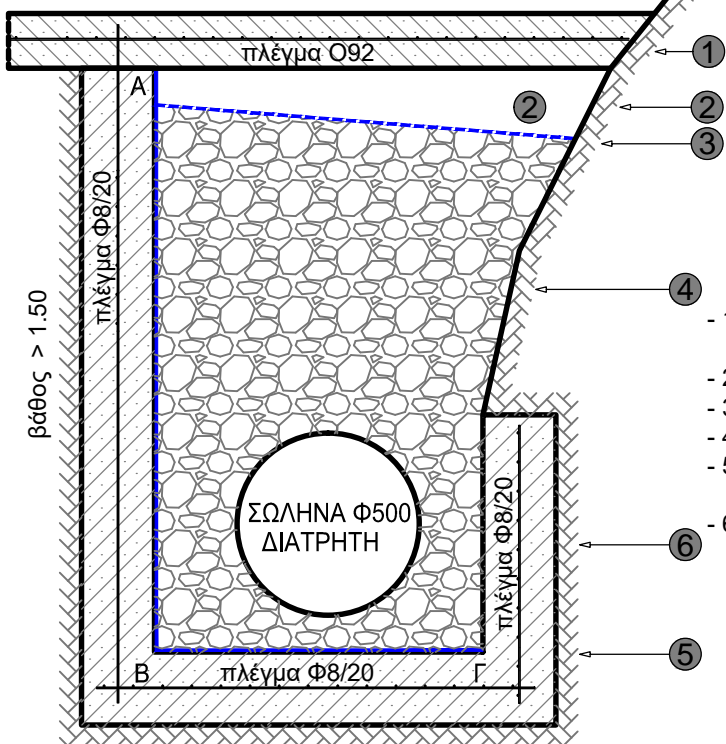

### ΤΟΜΗ Τ-Τ 1:50

- 1. ΠΛΑΚΑ Ω.Σ. d=0.15
- 2. ΚΕΝΟ ΑΕΡΟΣ
- 3. ΓΑΙΩΥΦΑΣΜΑ ΠΡΟΣΤΑΣΙΑΣ
- 4. ΧΑΛΙΚΙ 3Α
- 5. ΑΒΓ: ΜΑΜΒΡΑΝΗ ΑΔΙΑΠΕΡΑΤΗ
- 6. ΔΙΑΤΡΗΤΟΣ ΣΩΛΗΝΑΣ Φ500 ΕΠΕΝΔΕΔΥΜΕΝΟΣ ΜΕ ΓΑΙΩΥΦΑΣΜΑ

### ΤΟΜΗ Τ-Τ 1:20

- 1. ΠΛΑΚΑ Ω.Σ. d=0.15 και πλέγμα 092
- 2. ΚΕΝΟ ΑΕΡΟΣ
- 3. ΓΑΙΩΥΦΑΣΜΑ
- 4. ΧΑΛΙΚΙ 3Α
- 5. ΑΒΓ: ΜΑΜΒΡΑΝΗ ΑΔΙΑΠΕΡΑΤΗ
- 6. ΔΙΑΤΡΗΤΗ ΠΛΑΣΤΙΚΗ ΣΩΛΗΝΑ Φ500 ΕΠΕΝΔΕΔΥΜΕΝΗ ΜΕ ΓΑΙΩΥΦΑΣΜΑ

**ΚΑΝΑΒΟΣ ΑΡΜΩΝ  
ΑΥΛΗΣ 3.50x3.50**