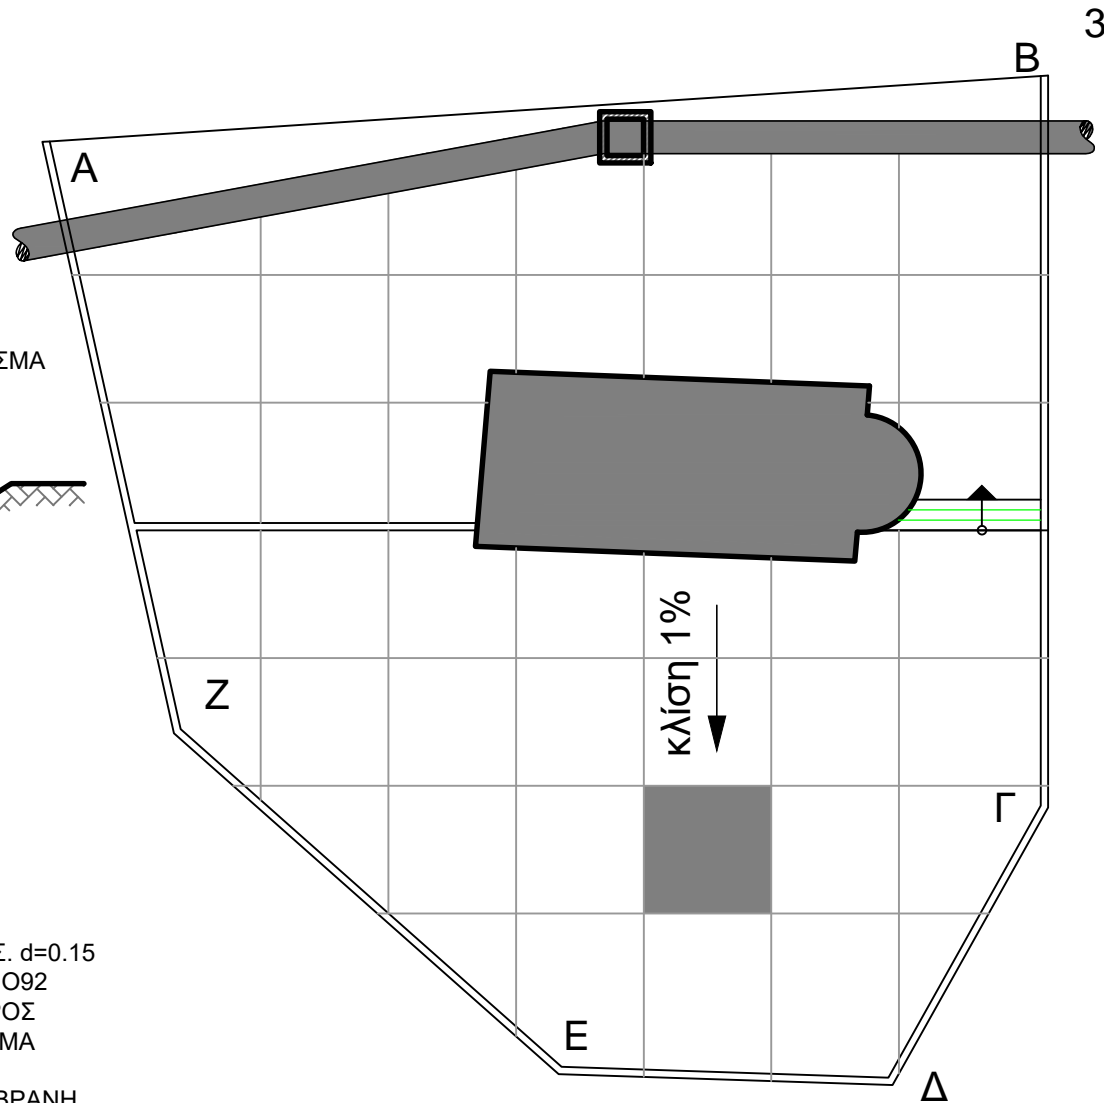

### ΤΟΜΗ Τ-Τ 1:50

- 1. ΠΛΑΚΑ Ω.Σ. d=0.15
- 2. ΚΕΝΟ ΑΕΡΟΣ
- 3. ΓΑΙΩΥΦΑΣΜΑ ΠΡΟΣΤΑΣΙΑΣ
- 4. ΧΑΛΙΚΙ 3Α
- 5. ΑΒΓ: ΜΑΜΒΡΑΝΗ ΑΔΙΑΠΕΡΑΤΗ
- 6. ΔΙΑΤΡΗΤΟΣ ΣΩΛΗΝΑΣ Φ500 ΕΠΕΝΔΕΔΥΜΕΝΟΣ ΜΕ ΓΑΙΩΥΦΑΣΜΑ

### ΤΟΜΗ Τ-Τ 1:20

- 1. ΠΛΑΚΑ Ω.Σ. d=0.15 και πλέγμα 092
- 2. ΚΕΝΟ ΑΕΡΟΣ
- 3. ΓΑΙΩΥΦΑΣΜΑ
- 4. ΧΑΛΙΚΙ 3Α
- 5. ΑΒΓ: ΜΑΜΒΡΑΝΗ ΑΔΙΑΠΕΡΑΤΗ
- 6. ΔΙΑΤΡΗΤΗ ΠΛΑΣΤΙΚΗ ΣΩΛΗΝΑ Φ500 ΕΠΕΝΔΕΔΥΜΕΝΗ ΜΕ ΓΑΙΩΥΦΑΣΜΑ

**ΚΑΝΑΒΟΣ ΑΡΜΩΝ  
ΑΥΛΗΣ 3.50x3.50**