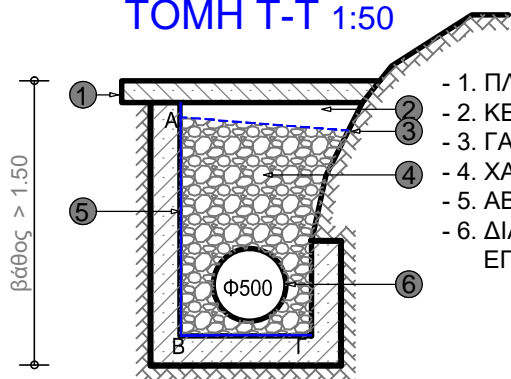

### ΤΟΜΗ Τ-Τ 1:50

- 1. ΠΛΑΚΑ Ω.Σ. d=0.15
- 2. ΚΕΝΟ ΑΕΡΟΣ
- 3. ΓΑΙΩΥΦΑΣΜΑ ΠΡΟΣΤΑΣΙΑΣ
- 4. ΧΑΛΙΚΙ 3Α
- 5. ΑΒΓ: ΜΑΜΒΡΑΝΗ ΑΔΙΑΠΕΡΑΤΗ
- 6. ΔΙΑΤΡΗΤΟΣ ΣΩΛΗΝΑΣ Φ500 ΕΠΕΝΔΕΔΥΜΕΝΟΣ ΜΕ ΓΑΙΩΥΦΑΣΜΑ

### ΤΟΜΗ Τ-Τ 1:20

- 1. ΠΛΑΚΑ Ω.Σ. d=0.15 και πλέγμα 092
- 2. ΚΕΝΟ ΑΕΡΟΣ
- 3. ΓΑΙΩΥΦΑΣΜΑ
- 4. ΧΑΛΙΚΙ 3Α
- 5. ΑΒΓ: ΜΑΜΒΡΑΝΗ ΑΔΙΑΠΕΡΑΤΗ
- 6. ΔΙΑΤΡΗΤΗ ΠΛΑΣΤΙΚΗ ΣΩΛΗΝΑ Φ500 ΕΠΕΝΔΕΔΥΜΕΝΗ ΜΕ ΓΑΙΩΥΦΑΣΜΑ

**ΚΑΝΑΒΟΣ ΑΡΜΩΝ  
ΑΥΛΗΣ 3.50x3.50**